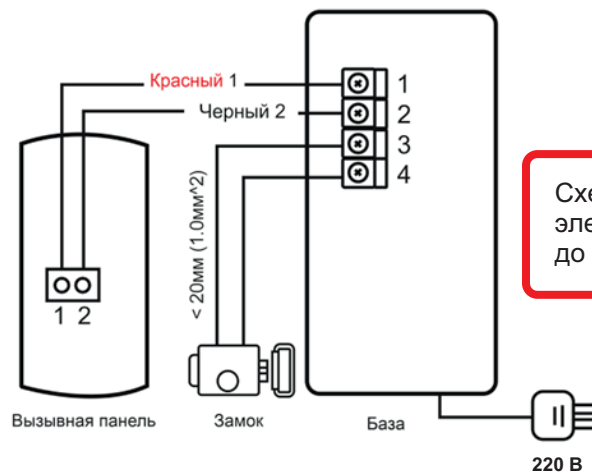

**Economy
Line**

Схема подключения, особенности

EL AIS-01

Классический минималистичный дизайн

База имеет встроенный источник питания

Индикация панели

Монтажный комплект

Комплектация

- База – 1 шт.,
- Трубка с проводом подключения к базе – 1 шт.,
- Вызывная панель – 1 шт.,
- Козырек-кронштейн для вызывной панели – 1 шт.,
- Кронштейн для базы – 1 шт.,
- Монтажный комплект (дюбель пластмассовый – 6 шт., саморезы под дюбель – 8 шт.)

Схема подключения электромех. замка до 60м

Схема подключения электромех. замка более 60м

Максимальная длина кабеля
0-100м для 0,65мм²
100-150м для 0,8мм²