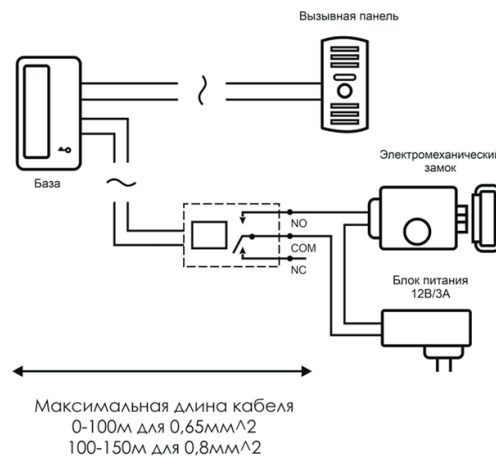

**Economy
Line**

Схема подключения, особенности

EL AIS-01

Классический минималистичный дизайн

База имеет встроенный источник питания

Индикация панели

Монтажный комплект

Комплектация

- База – 1 шт.,
- Трубка с проводом подключения к базе – 1 шт.,
- Вызывная панель – 1 шт.,
- Козырек-кронштейн для вызывной панели – 1 шт.,
- Кронштейн для базы – 1 шт.,
- Монтажный комплект (дюбель пластмассовый – 6 шт., саморезы под дюбель – 8 шт.)

Схема подключения электромех. замка до 60м

Схема подключения электромех. замка более 60м

Максимальная длина кабеля
0-100м для 0,65мм²
100-150м для 0,8мм²